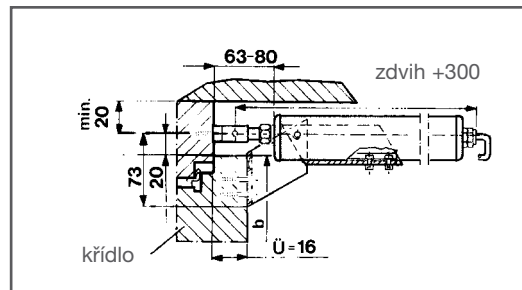

- ▶ elektrický vřetenový pohon s elegantním tvarem
- ▶ malé rozměry: 40 x 47 mm
- ▶ kabelové vedení v těle motoru
- ▶ nové zátěžové vypínání k ochraně planetové převodovky a pohonu
- ▶ minimální provozní hluk

GEZE E 250 AB / 24 V DC

Sklápěcí okno s pohybem dovnitř

Vyklápěcí okno s pohybem ven

Sřešní okno

Světlík

GEZE

Technické údaje

Zdvih	100, 150, 200, 300, 500, 700, 750 mm do 1000 mm
Třída ochrany	IP 65
Kabel	3 x 0,75 mm ² , 2 m
Provozní napětí	24 V DC
Minimální napětí pro vypnutí	20 V DC
Odběr proudu	0,9 A / 1,7 A (zdvih 500 mm)
Doba zapnutí	100 %
Teplotní oblast	-5° az +70° C
Síla zdvihu na vřeteno	u všech zdvihu 750 N
Doba chodu v nezátíženém stavu	100 mm zdvihu odpovídá cca 20 vteřinám