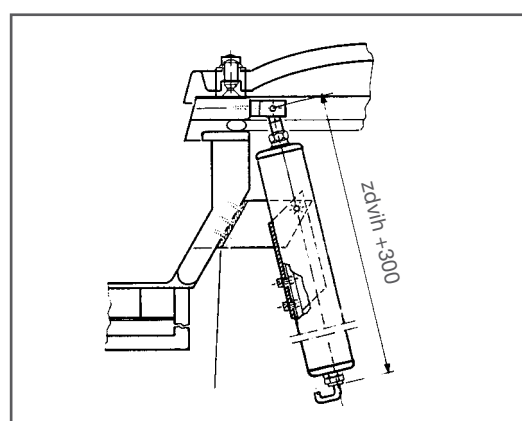

- ▶ elektrický vřetenový pohon s elegantním tvarem
- ▶ malé rozměry: 40 x 47 mm
- ▶ kabelové vedení v těle motoru
- ▶ nové zátěžové vypínání k ochraně planetové převodovky a pohonu
- ▶ minimální provozní hluk

GEZE E 250 AB / 24 V DC

Sklápěcí okno s pohybem dovnitř

Vyklápěcí okno s pohybem ven

Sřešní okno

Světlík

GEZE

Technické údaje

Zdvih	100, 150, 200, 300, 500, 700, 750 mm do 1000 mm
Třída ochrany	IP 65
Kabel	3 x 0,75 mm ² , 2 m
Provozní napětí	24 V DC
Minimální napětí pro vypnutí	20 V DC
Odběr proudu	0,9 A / 1,7 A (zdvih 500 mm)
Doba zapnutí	100 %
Teplotní oblast	-5° az +70° C
Síla zdvihu na vřeteno	u všech zdvihu 750 N
Doba chodu v nezátíženém stavu	100 mm zdvihu odpovídá cca 20 vteřinám