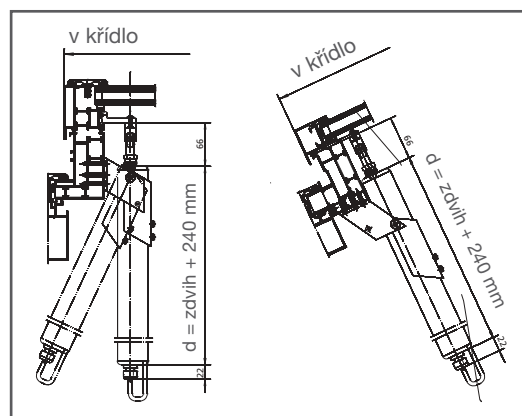

Při montáži na rám okna a v případech použití RWA 100 je použito upevnění pomocí konzol s podélným posuvem z lehkého kovu. Řízení chodu přes centrály nouzového proudu ve spojení s požárními a větracími tlačítky.

- ▶ elektrický vřetenový pohon s elegantním tvarem
- ▶ malé rozměry: 40 x 47 mm
- ▶ kabelové vedení v těle motoru
- ▶ nové zátěžové vypínání k ochraně planetové převodovky a pohonu
- ▶ minimální provozní hluk

GEZE E 250 AB / 24 V DC

Sklápěcí okno s pohybem dovnitř

Vyklápěcí okno s pohybem ven

Sřešní okno

Světlík

GEZE

Technické údaje

Zdvih	100, 150, 200, 300, 500, 700, 750 mm do 1000 mm
Třída ochrany	IP 65
Kabel	3 x 0,75 mm ² , 2 m
Provozní napětí	24 V DC
Minimální napětí pro vypnutí	20 V DC
Odběr proudu	0,9 A / 1,7 A (zdvih 500 mm)
Doba zapnutí	100 %
Teplotní oblast	-5° az +70° C
Síla zdvihu na vřeteno	u všech zdvihu 750 N
Doba chodu v nezátíženém stavu	100 mm zdvihu odpovídá cca 20 vteřinám