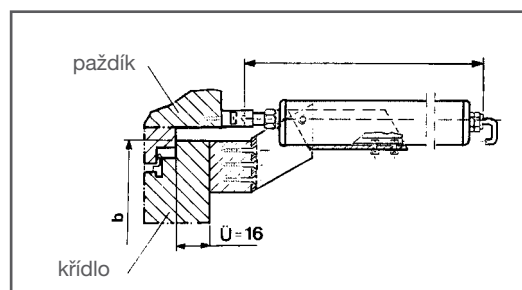

U velkých a těžkých okenních křídel je možné použít vlevo a vpravo dva pohony v tandemovém provedení. Napojení je provedeno přes speciální synchronizační vypínací spojku.

GEZE E 250 / 24 V DC

Znaky produktu

- ▶ elektrický vřetenový pohon s elegantním tvarem
- ▶ malé rozměry: 40 x 47 mm
- ▶ kabelové vedení v těle motoru
- ▶ nové zátěžové vypínání k ochraně planetové převodovky a pohonu
- ▶ minimální provozní hluk

GEZE E 250 AB / 24 V DC

Sklápěcí okno s pohybem dovnitř

Vyklápěcí okno s pohybem ven

Sřešní okno

Světlík

GEZE

Technické údaje

Zdvih	100, 150, 200, 300, 500, 700, 750 mm do 1000 mm
Třída ochrany	IP 65
Kabel	3 x 0,75 mm ² , 2 m
Provozní napětí	24 V DC
Minimální napětí pro vypnutí	20 V DC
Odběr proudu	0,9 A / 1,7 A (zdvih 500 mm)
Doba zapnutí	100 %
Teplotní oblast	-5° az +70° C
Síla zdvihu na vřeteno	u všech zdvihu 750 N
Doba chodu v nezátíženém stavu	100 mm zdvihu odpovídá cca 20 vteřinám