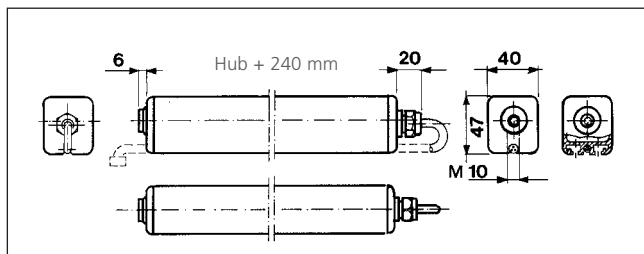

GEZE E 250 / 24 V DC

Elektrický vřetenový pohon

Vřetenový pohon pro přímé otevírání střešních oken, křídel sklápěcích dovnitř a vyklápěcích ven, světlíků, se standardní konzolou s podélným posuvem z lehkého kovu.

Při montáži na rám okna a v případech použití RWA 100 je použito upevnění pomocí konzol s podélným posuvem z lehkého kovu. Řízení chodu přes centrály nouzového proudu ve spojení s požárními a větracími tlačítky.

U velkých a těžkých okenních křídel je možné použít vlevo a vpravo dva pohony v tandemovém provedení. Napojení je provedeno přes speciální synchronizační vypínací spojku.

Znaky produktu

- elektrický vřetenový pohon s elegantním tvarem
- malé rozměry: 40 x 47 mm
- kabelové vedení v těle motoru
- nové zátěžové vypínání k ochraně planetové převodovky a pohonu
- minimální provozní hluk

GEZE