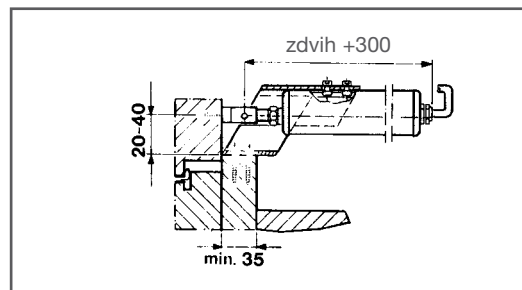

- ▶ elektrický vřetenový pohon s elegantním tvarem
- ▶ malé rozměry: 40 x 47 mm
- ▶ kabelové vedení v těle motoru
- ▶ nové zátěžové vypínání k ochraně planetové převodovky a pohonu
- ▶ minimální provozní hluk

GEZE E 250 AB / 24 V DC

Sklápěcí okno s pohybem dovnitř

Vyklápěcí okno s pohybem ven

Sřešní okno

Světlík

GEZE

Technické údaje

Zdvih	100, 150, 200, 300, 500, 700, 750 mm do 1000 mm
Třída ochrany	IP 65
Kabel	3 x 0,75 mm ² , 2 m
Provozní napětí	24 V DC
Minimální napětí pro vypnutí	20 V DC
Odběr proudu	0,9 A / 1,7 A (zdvih 500 mm)
Doba zapnutí	100 %
Teplotní oblast	-5° az +70° C
Síla zdvihu na vřeteno	u všech zdvihu 750 N
Doba chodu v nezátíženém stavu	100 mm zdvihu odpovídá cca 20 vteřinám